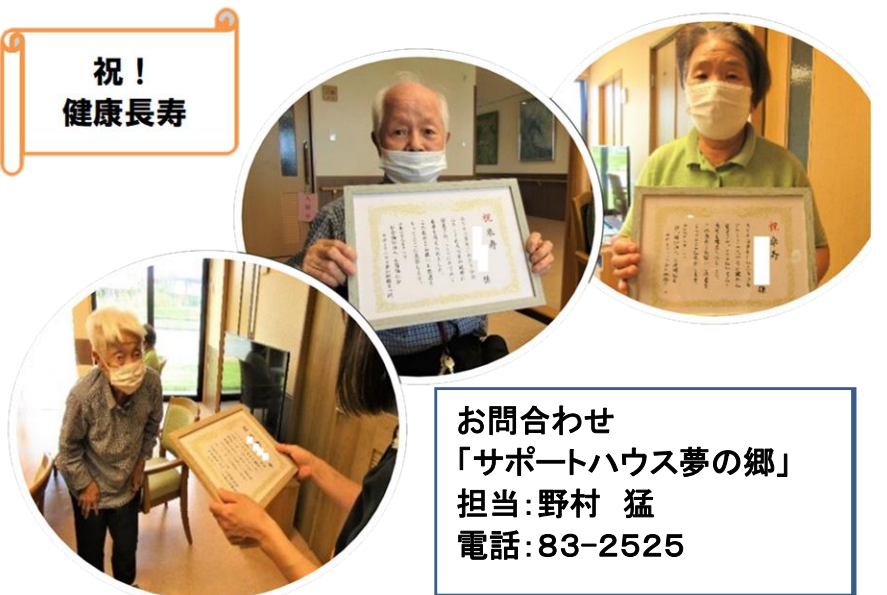

「社会福祉法人 太陽福祉会 サポートハウス夢の郷より」 ～サポートハウス夢の郷の賀寿のお祝い～

湊地区の皆様、こんにちは。11月には、サポートハウス夢の郷よりお知らせをさせていただきます。

9月18日(日)に、ご入居者の皆様の賀寿のお祝いをさせていただきました。新型コロナウイルス感染症予防として、全体での式典行事は今年度も自粛しましたが、各デイルームに集まって頂き少人数のグループごとにお祝いをさせていただきました。

節目の皆様には表彰もさせて頂き、表彰後には皆様から一言ずつお言葉を頂きました。

お一人お一人の思いに沿えるよう今後も生活のサポートを行っていきます！来年こそは、盛大にお祝いができますように♪

祝！
健康長寿